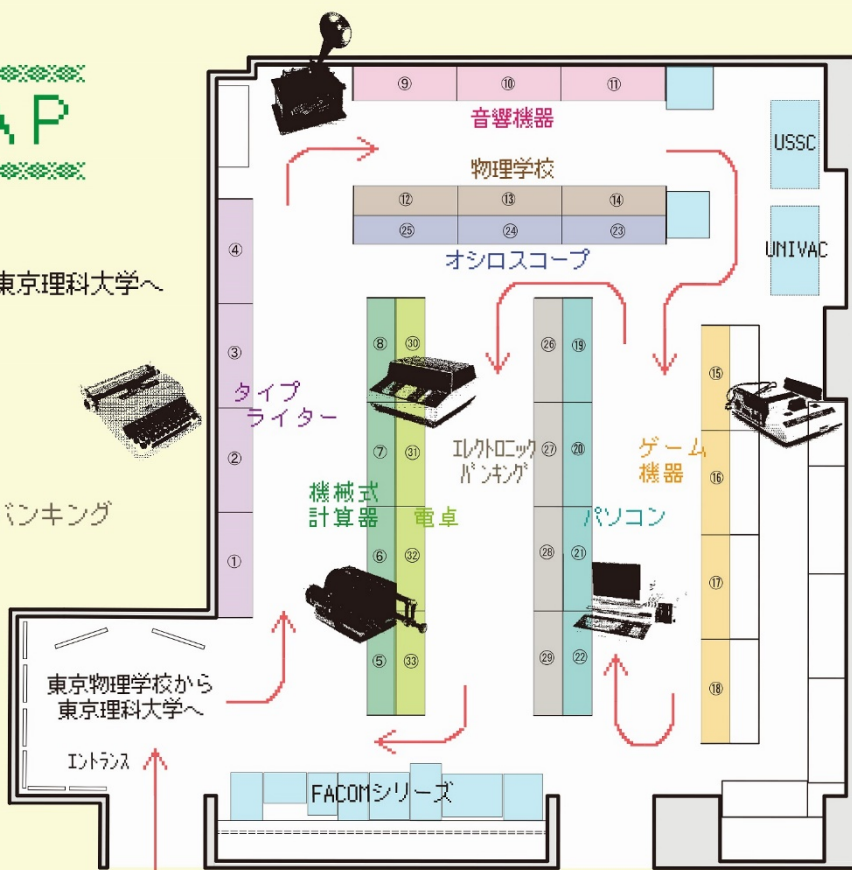

## 野田カナル展示室のご案内

**特別開館：3月6日(火) 12:00-15:00 17:00-20:00**

野田カナル展示室では、機械式計算機、パソコン、卓上計算機、コンピュータゲームのほか、神楽坂の近代科学資料館には展示していないタイプライターのコレクションを保管展示しています。また、昭和24年以降の東京理科大学で使用されたさまざまな実験機器などもあります。ぜひ、ご見学ください。

## 館内MAP

## 順路

- 1 東京物理学校から東京理科大学へ
- 2 タイプライター
- 3 機械式計算機
- 4 音響機器
- 5 物理学校
- 6 ゲーム機器
- 7 パソコン
- 8 オシロスコープ
- 9 エレクトロニックバンキング
- 10 電卓
- 11 FACOMシリーズ

**カナル会館 (食堂) 3F** エレベーターでおあがり下さい